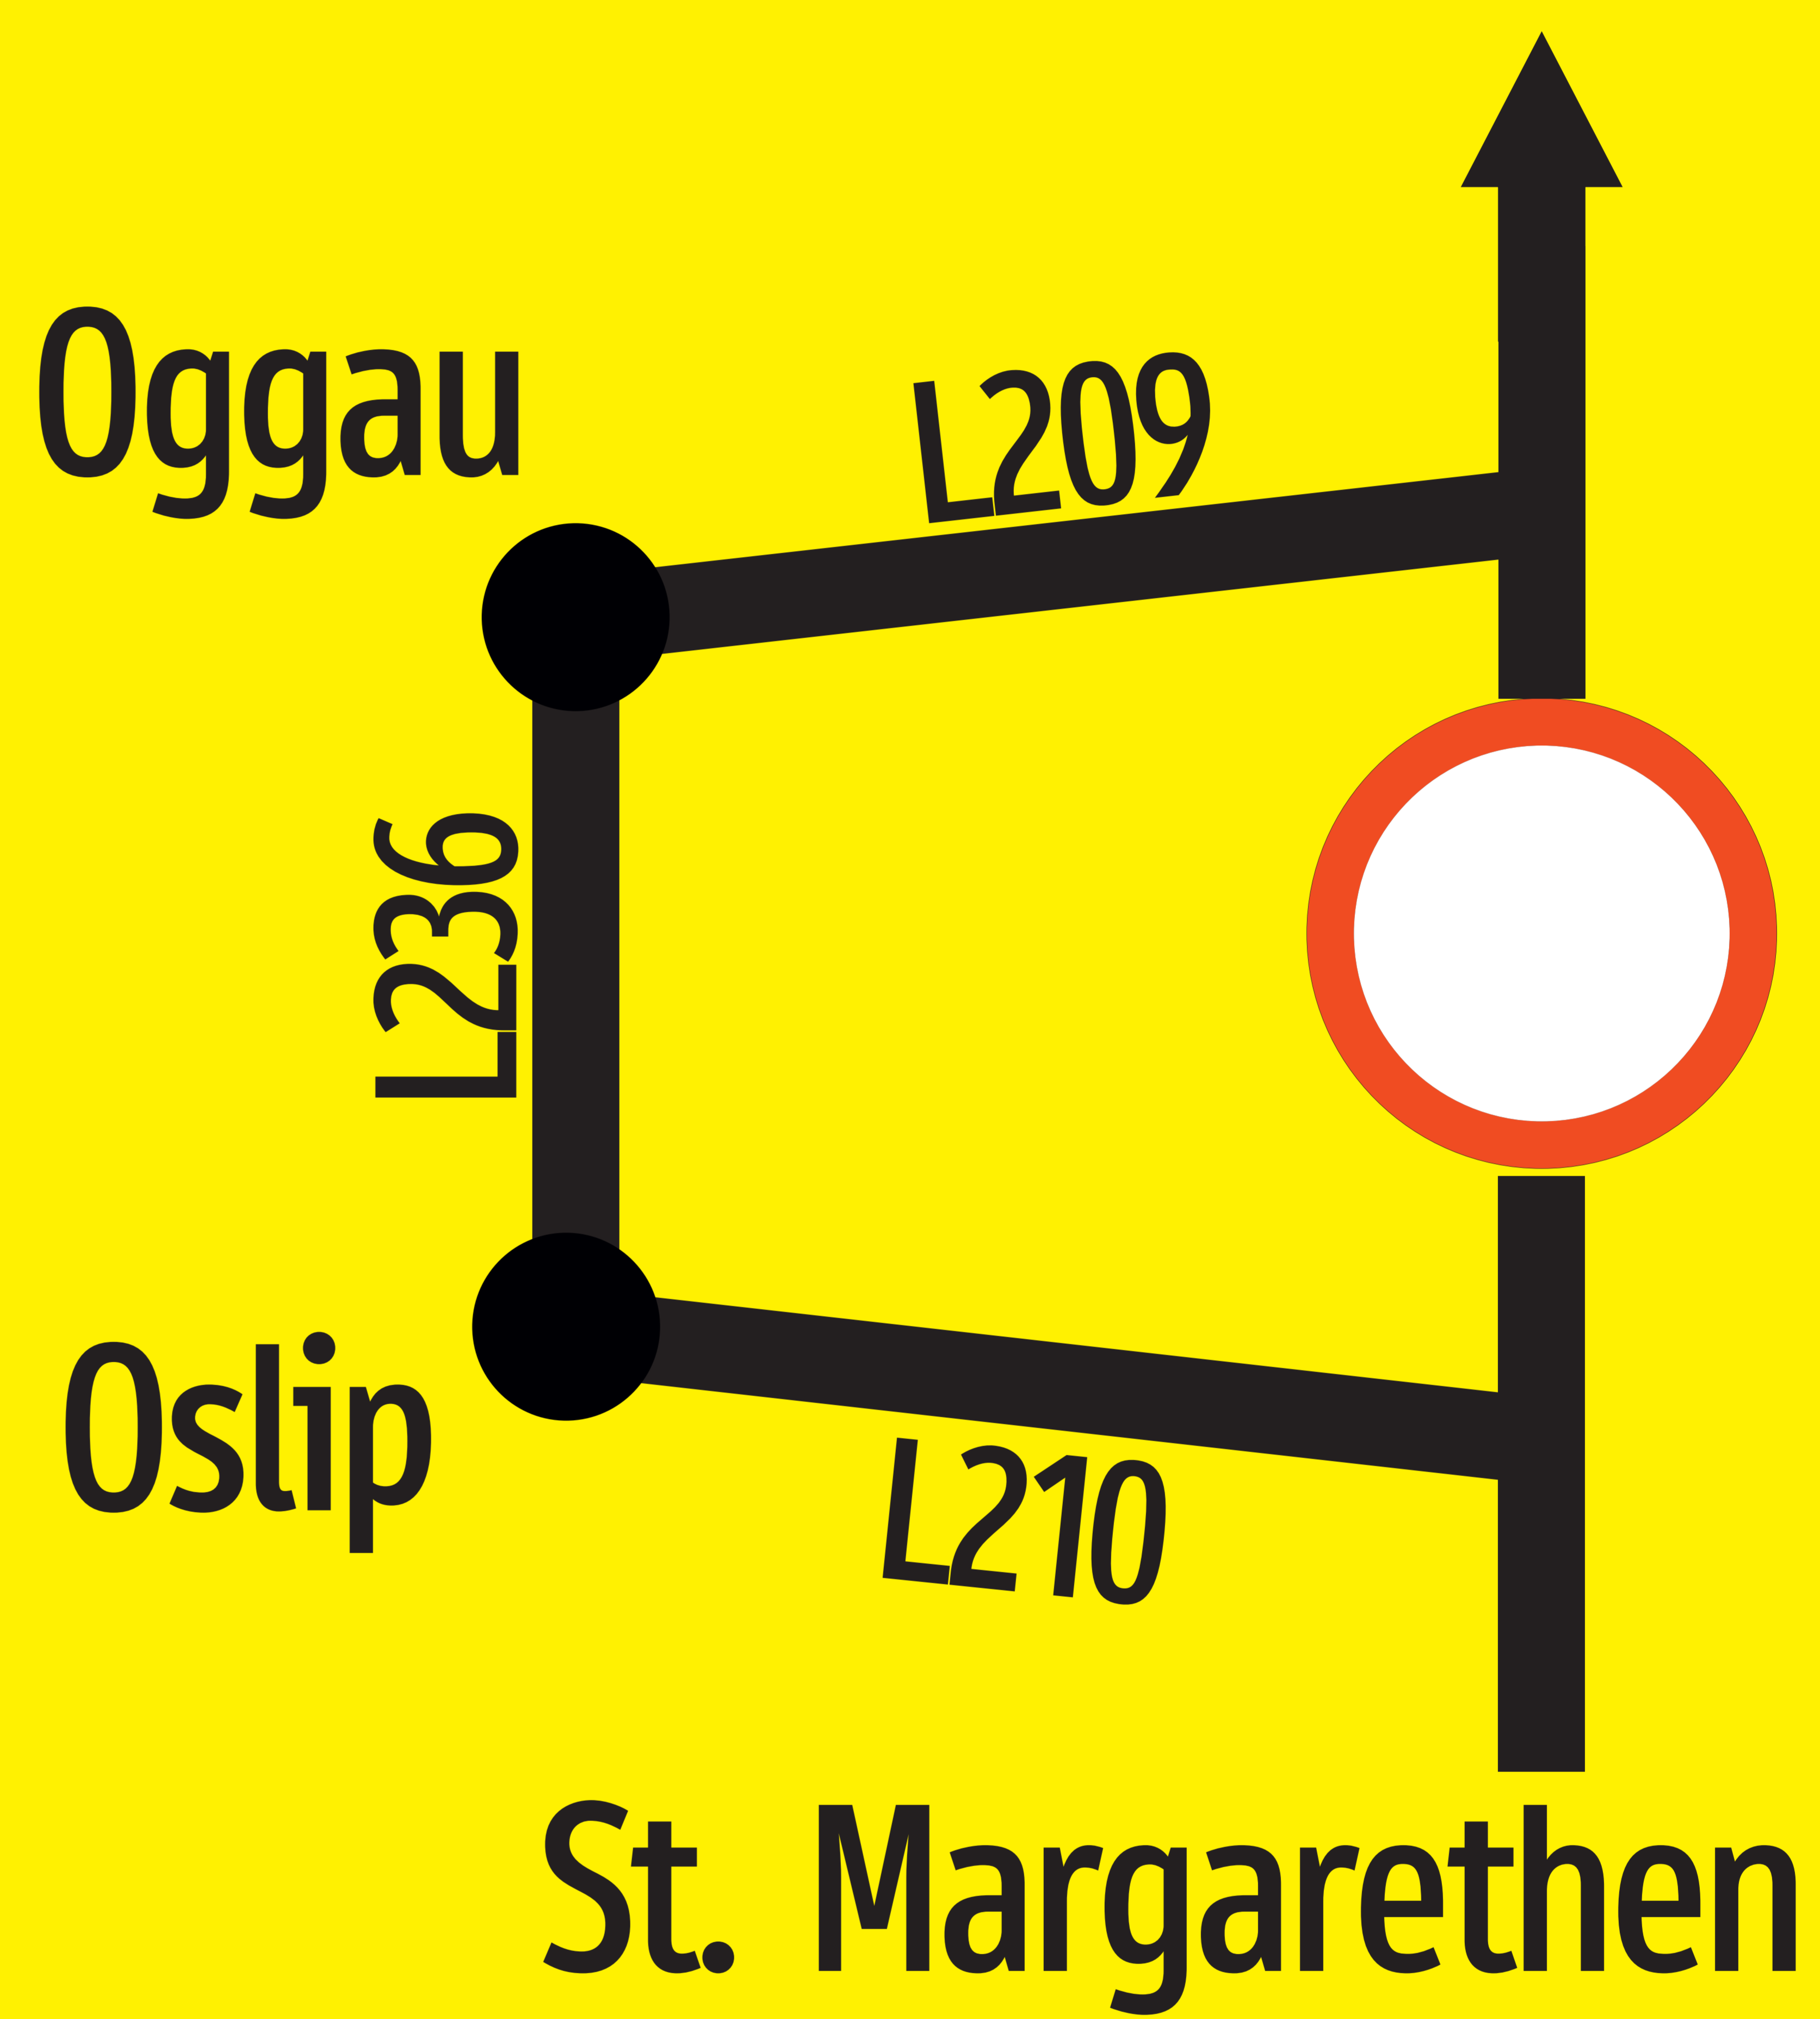

St. Margarethen

ab 10.03.2025  
von 09:15-15:00 Uhr

Rust

ab 10.03.2025  
von 09:15-15:00 Uhr