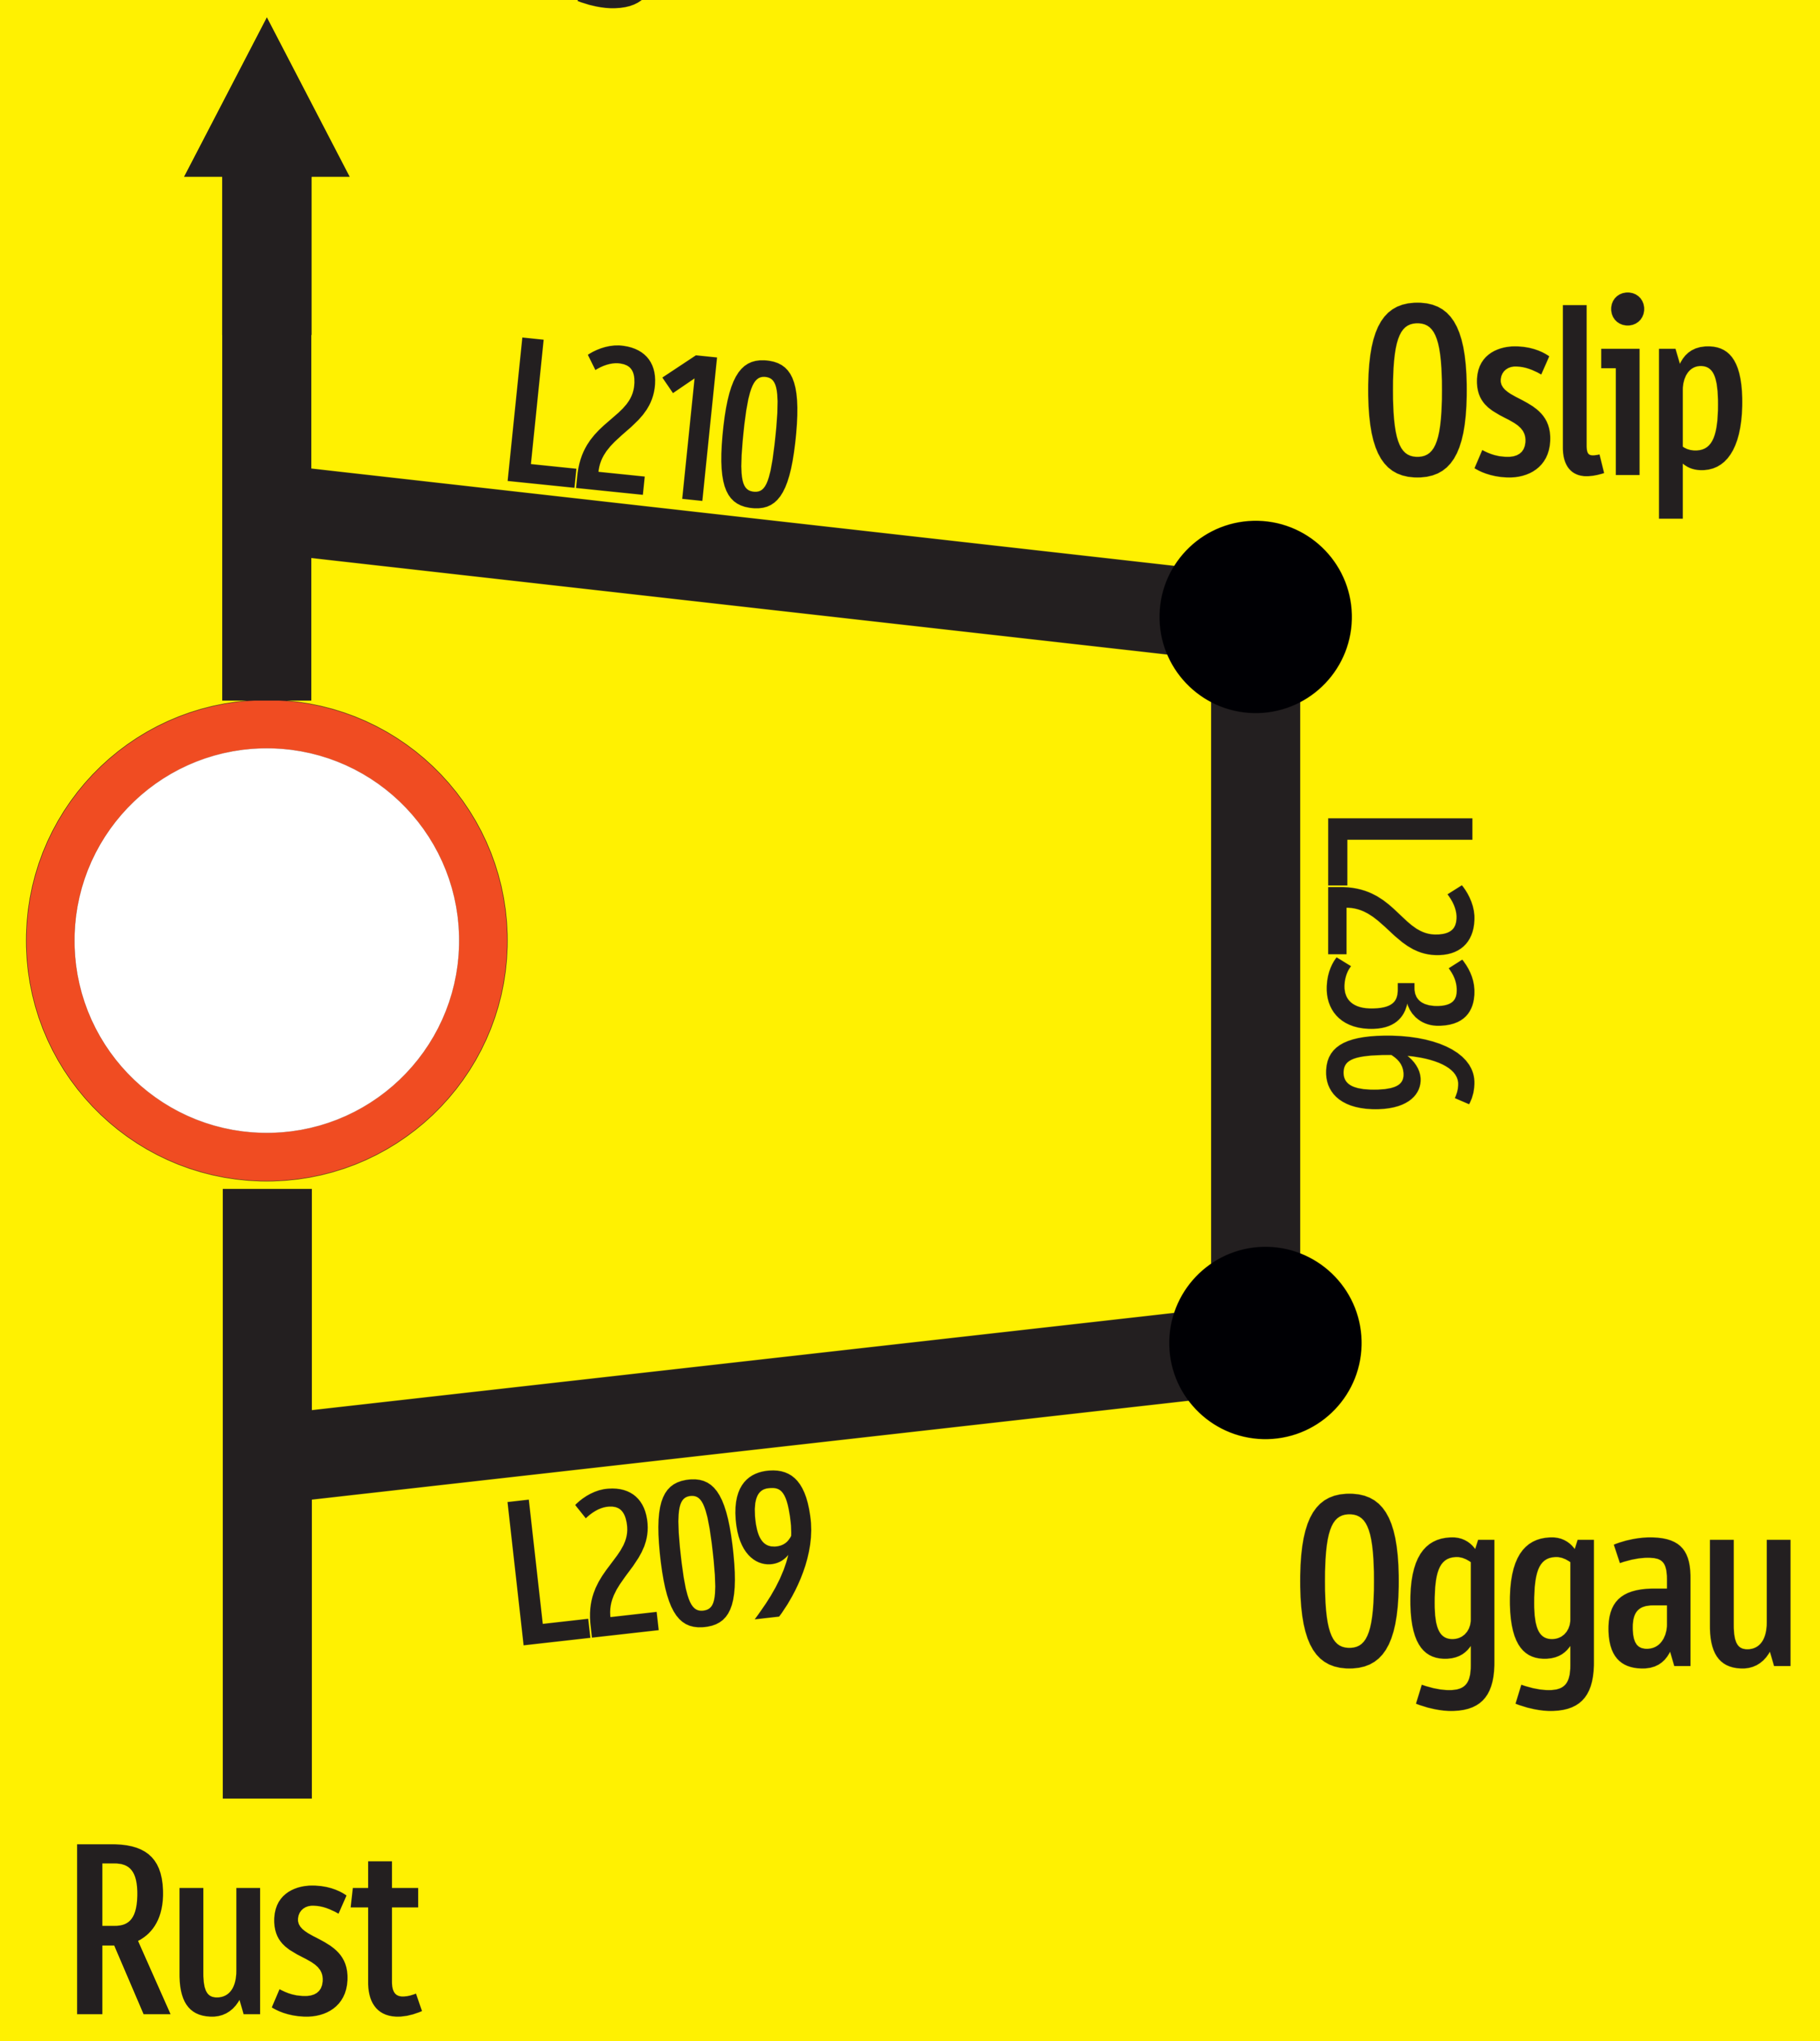

St. Margarethen

ab 10.03.2025  
von 09:15-15:00 Uhr

Rust

ab 10.03.2025  
von 09:15-15:00 Uhr